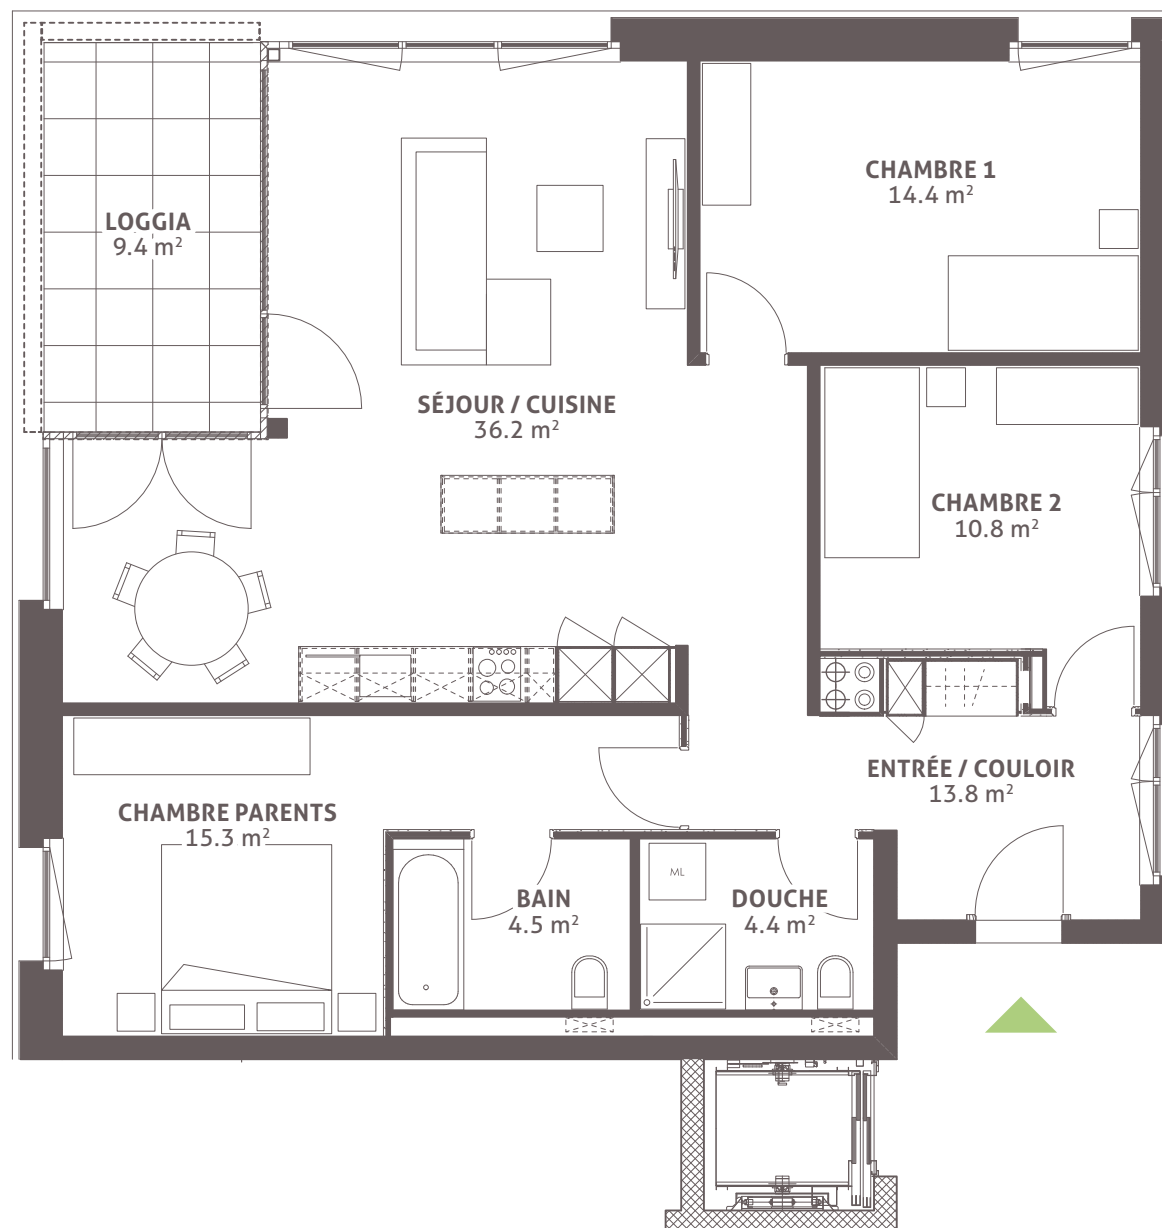

en-
vity
URS Y

LOUEZ L'APPARTEMENT QUI VOUS RESSEMBLE

IMMEUBLE 2

appartement type 4

4½ pièces / surface habitable de 99.7 m²

IMMEUBLE 2

appartement type 4

Numéro 201 / 211 / 221 / 231

Pièces 4.5

Surface habitable (m²) 99.7

Place de parc intérieure à CHF 70.-

**Vous êtes intéressé ?
N'attendez pas à prendre contact.**

Régie de Fribourg SA
Mme Karin Thalmann
026 350 55 11
reception@rfsa.ch

échelle 1:80