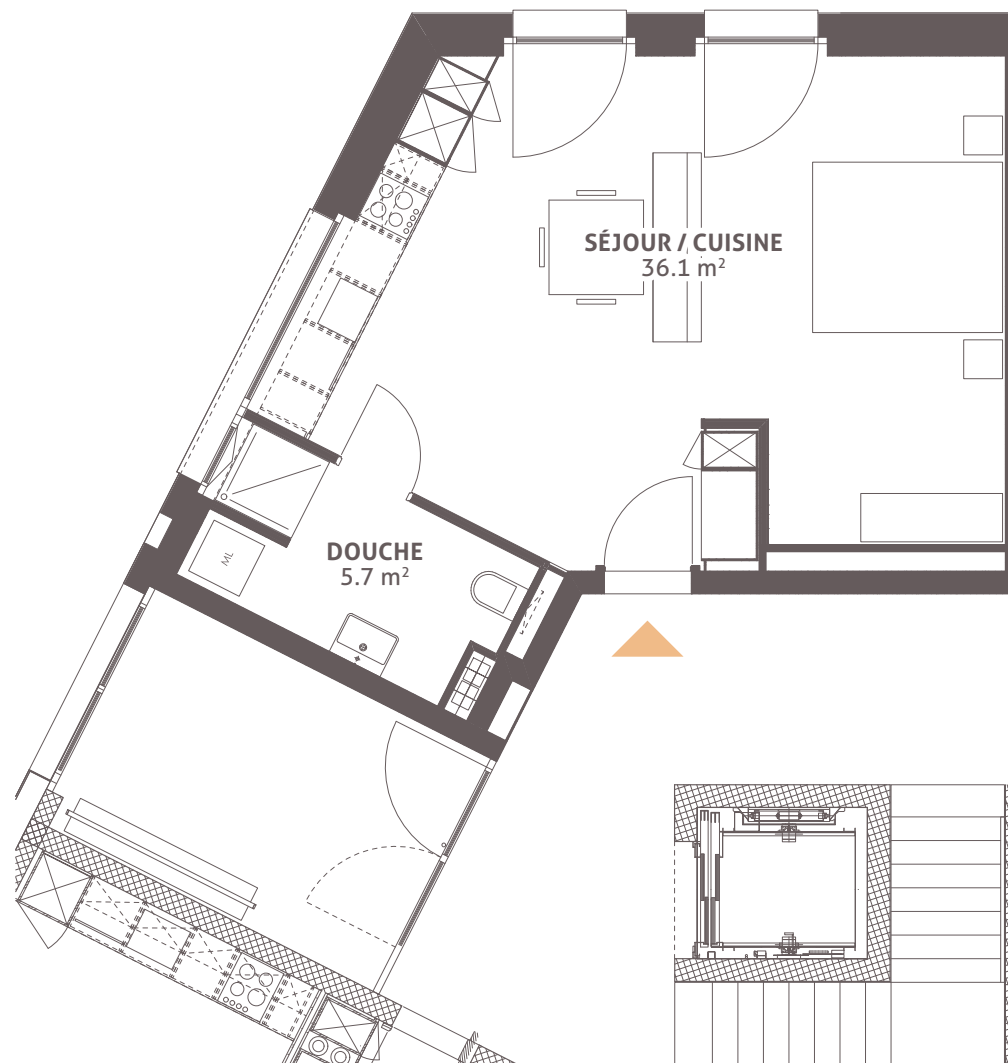

1m
2m
3m
4m
5m
6m
7m
8m
9m
10m
11m
12m
13m
14m

échelle 1:80