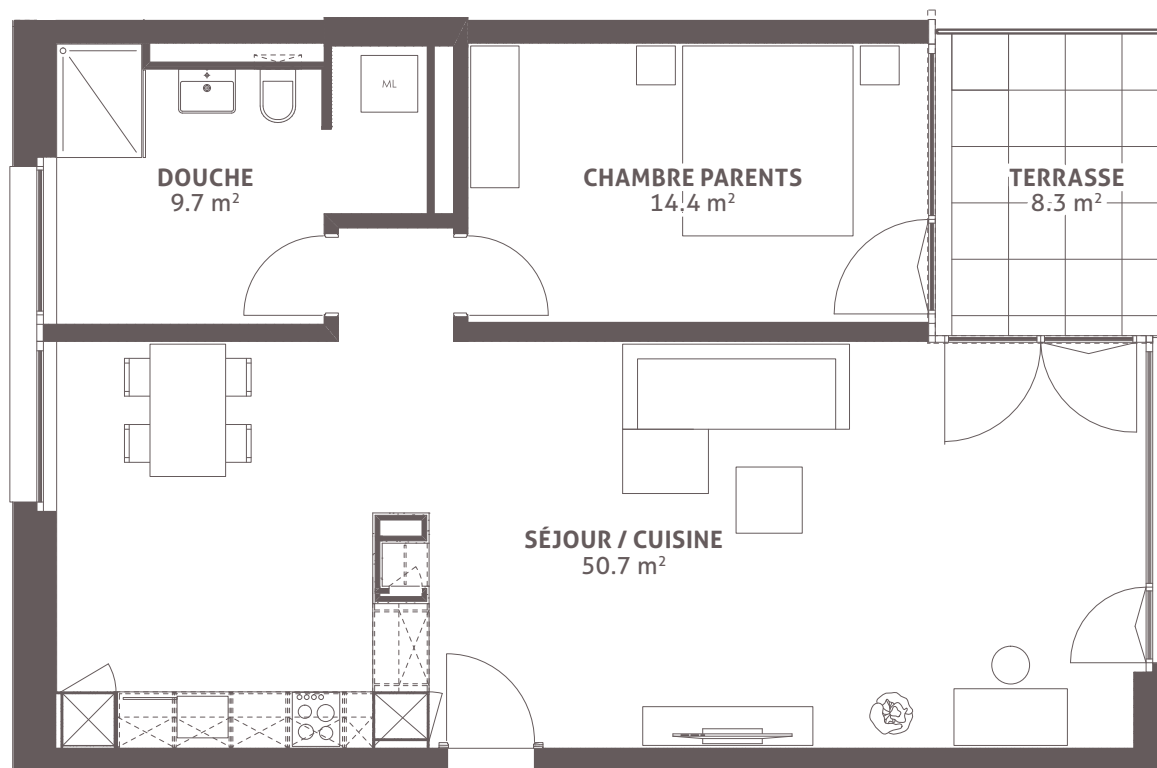

## appartement type 2

Numéro	102
Pièces	2.5
Surface habitable (m <sup>2</sup> )	74.8

La place de parc intérieure à CHF 70.-

**Vous êtes intéressé ?  
N'attendez pas à prendre contact.**

Régie de Fribourg SA  
Mme Karin Thalmann  
026 350 55 11  
reception@rfsa.ch

1m  
2m  
3m  
4m  
5m  
6m  
7m  
8m  
9m  
10m  
11m  
12m  
13m  
14m

échelle 1:80