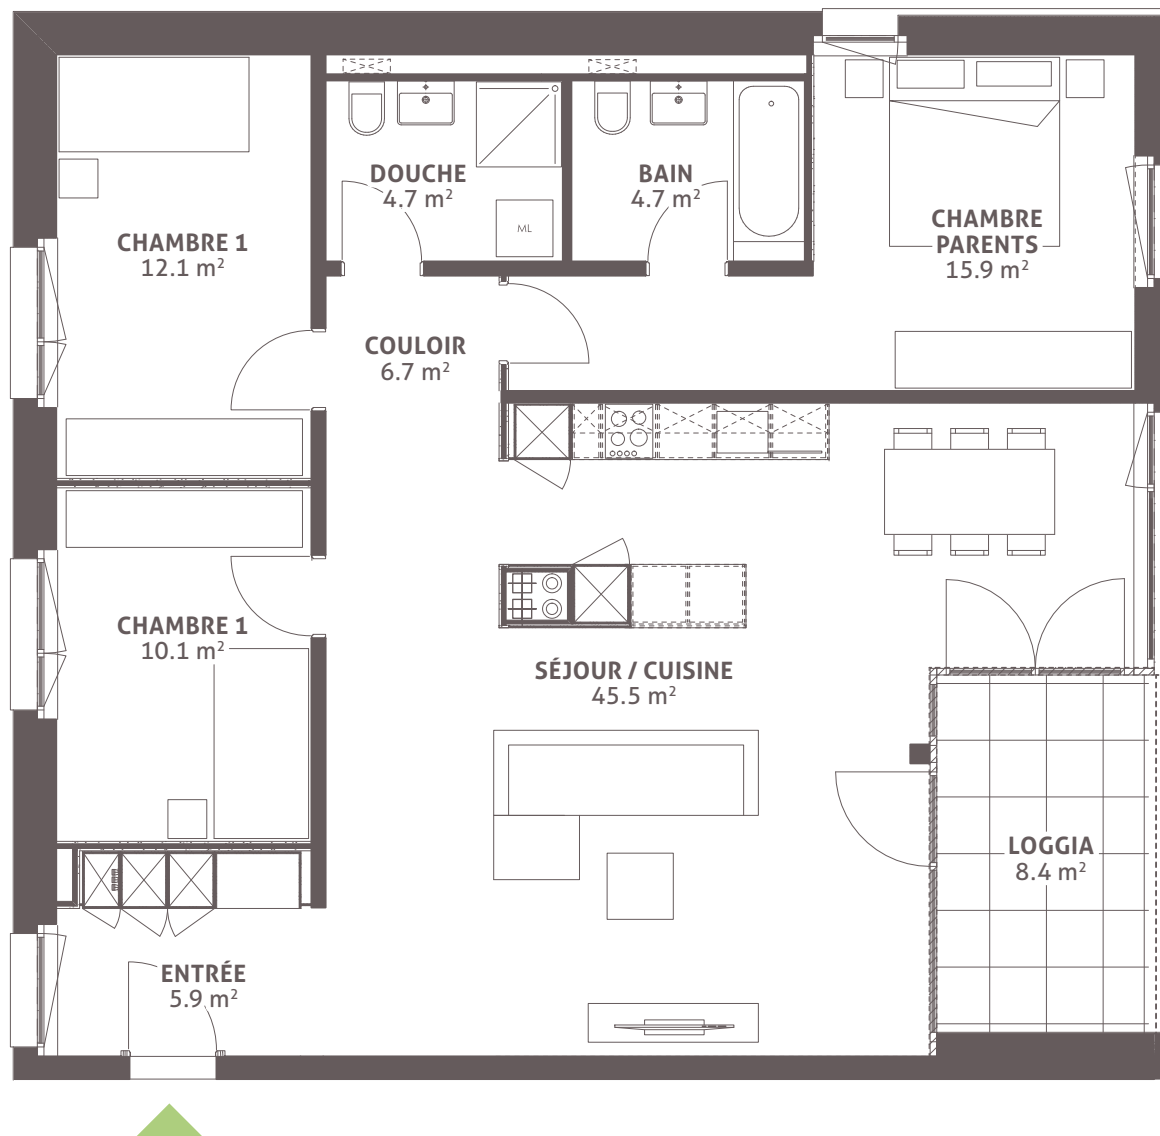

en-
vity
URS Y

LOUEZ L'APPARTEMENT QUI VOUS RESSEMBLE

IMMEUBLE 2

appartement type 5

4½ pièces / surface habitable de 105.9 m²

IMMEUBLE 2

appartement type 5

Numéro 240 / 254 / 262

Pièces 4.5

Surface habitable (m²) 105.9

Place de parc intérieure à CHF 70.-

**Vous êtes intéressé ?
N'attendez pas à prendre contact.**

Régie de Fribourg SA
Mme Karin Thalmann
026 350 55 11
reception@rfsa.ch

1m
2m
3m
4m
5m
6m
7m
8m
9m
10m
11m
12m
13m
14m

échelle 1:80