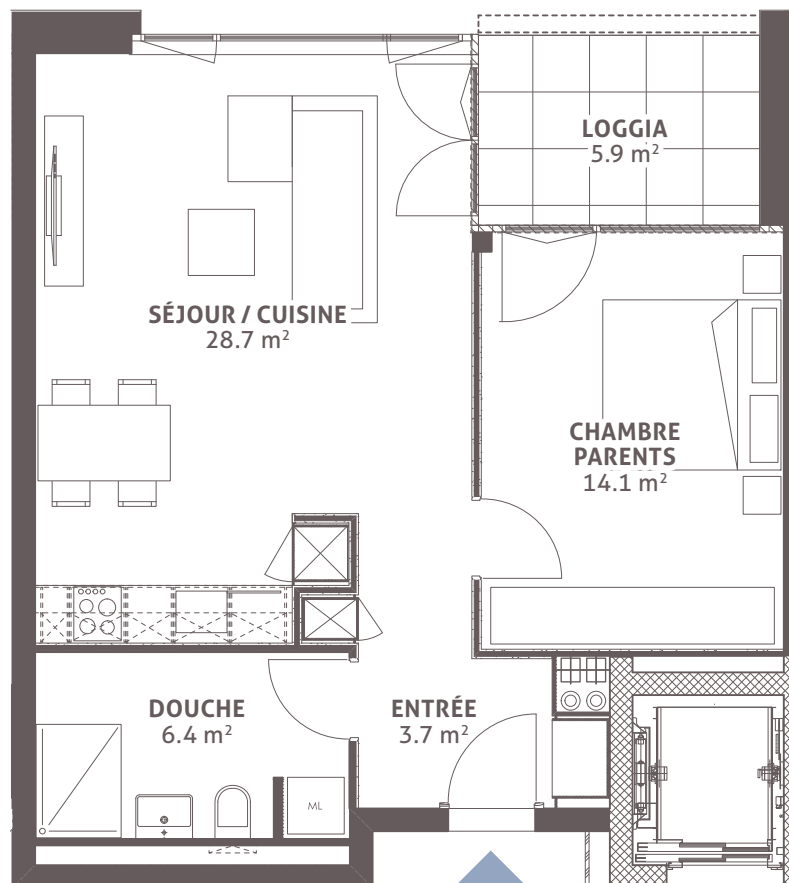

échelle 1:80